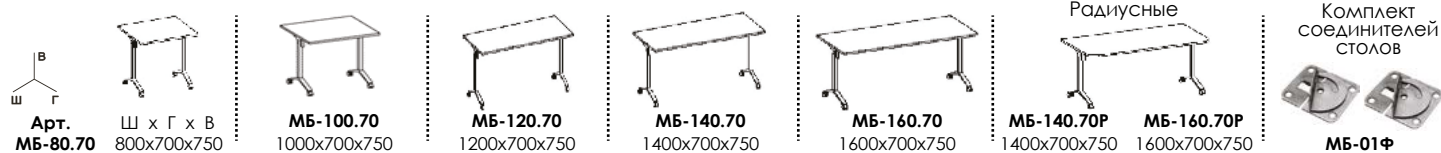

## ТЕХНИЧЕСКИЕ ХАРАКТЕРИСТИКИ МЕБЕЛИ СЕРИИ МОВИ

Металлокаркас: толщина металла 2 мм.

Опоры – сечение 40x40 мм.

Колесные опоры - D 50, прорезиненные со стопором.

Цвет металлокаркаса (складская программа) - белый, антрацит, металл, черный, заказной.